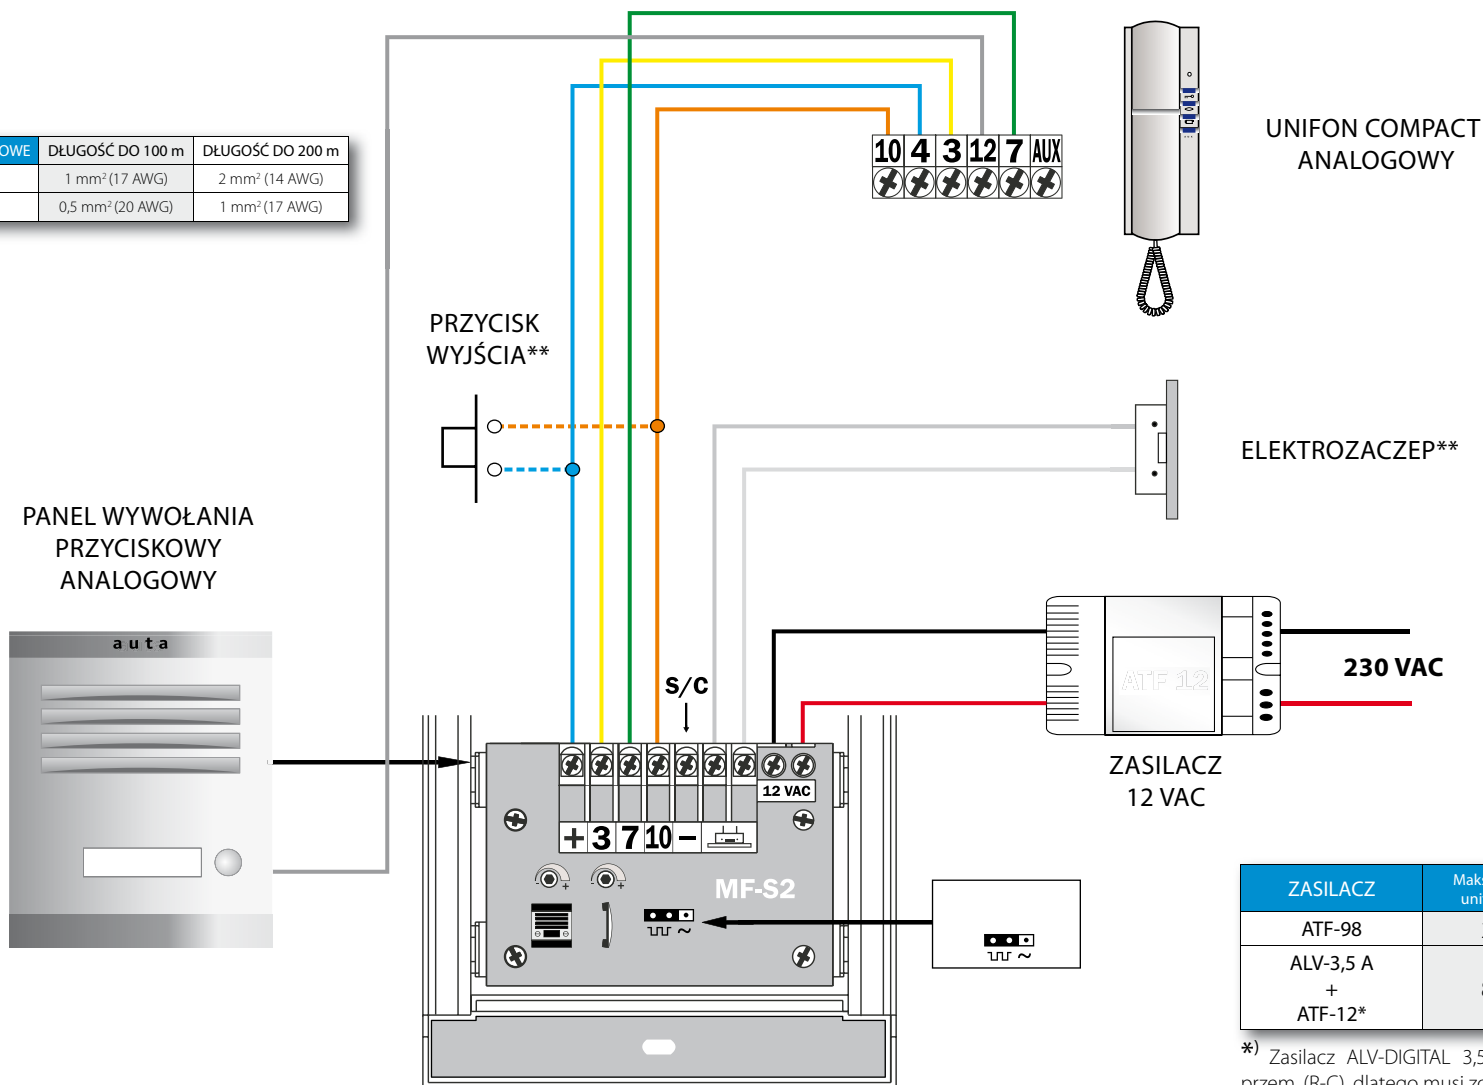

ODCINKI PODŁĄCZENIOWE	DŁUGOŚĆ DO 100 m	DŁUGOŚĆ DO 200 m
+ - R C	1 mm ² (17 AWG)	2 mm ² (14 AWG)
☐ ☐	0,5 mm ² (20 AWG)	1 mm ² (17 AWG)

ZASILACZ	Maks. liczba unifonów	Maks. liczba wideounifonów
ATF-98	20	10
ALV-3,5 A + ATF-12*	80	40

*) Zasilacz ALV-DIGITAL 3,5 A nie dostarcza prądu przem. (R-C), dlatego musi zostać zainstalowany razem z zasilaczem pomocniczym ATF-12, aby zapewnić możliwość zwalniania elektrozaczepu drzwi oraz zasilanie dla podświetlenia wizytówek lokatorów.

**) brak elementu w zestawie